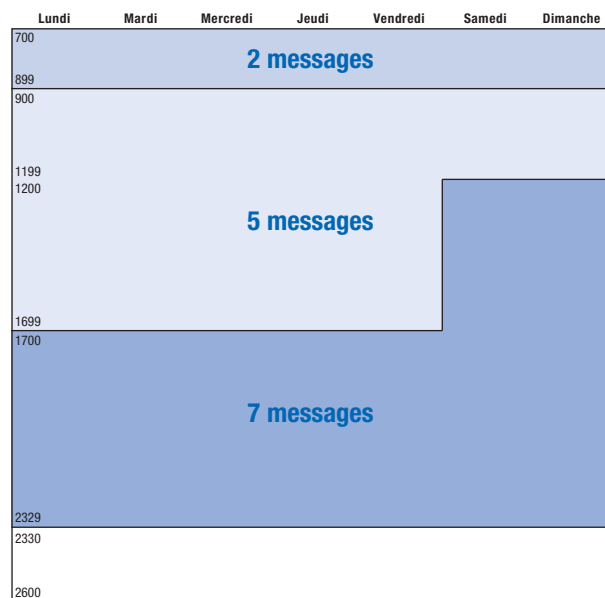

### Intégral Pack

► 11 120 €

1 semaine - 21 messages - 234 000 contacts\* auprès des hommes 15-49 ans

### Master Pack

► 8 000 €

1 semaine - 14 messages - 162 000 contacts\* auprès des hommes 15-49 ans